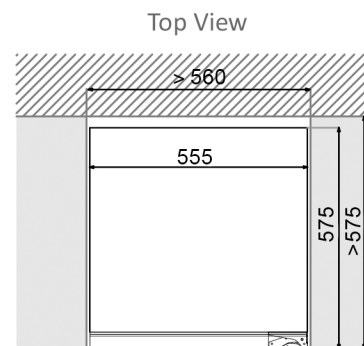

DUNAVOX NOBLE-44.TO

DVN-44.120DB.TO

DUNAVOX HORIZON-44.TO

DVH-44.120DB.TO, DSS.TO

Remove