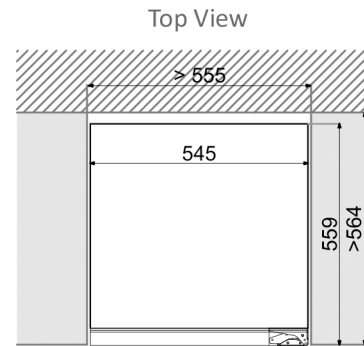

DUNAVOX HORIZON 114

DAVG-114.288DB.TO, DSS.TO

Remove