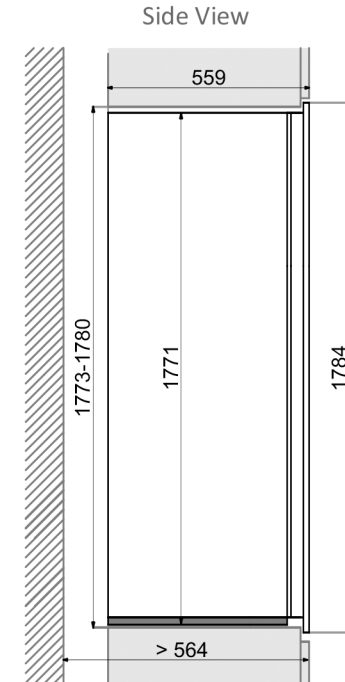

DUNAVOX HORIZON 114

DAVG-114.288DB.TO, DSS.TO

Remove